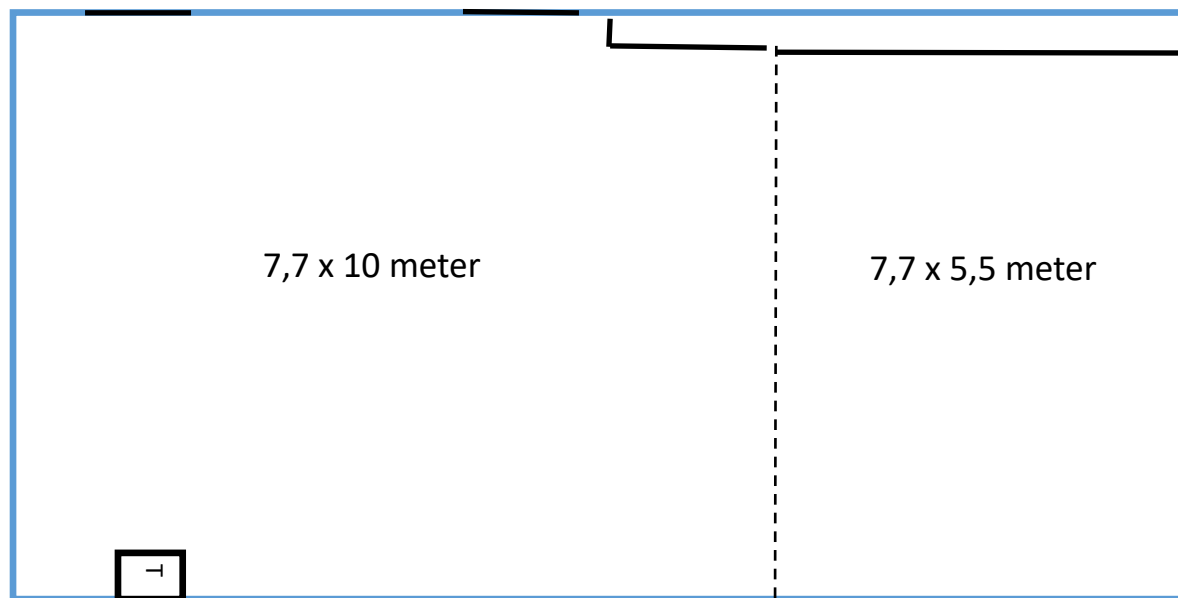

Speilsalen

Møterom

Veggen mellom Speilsalen og møterommet kan fjernast etter avtale.

Petersplassen

Scene

8 x 16 meter

Kjøkkenluke

Ungdomsrommet